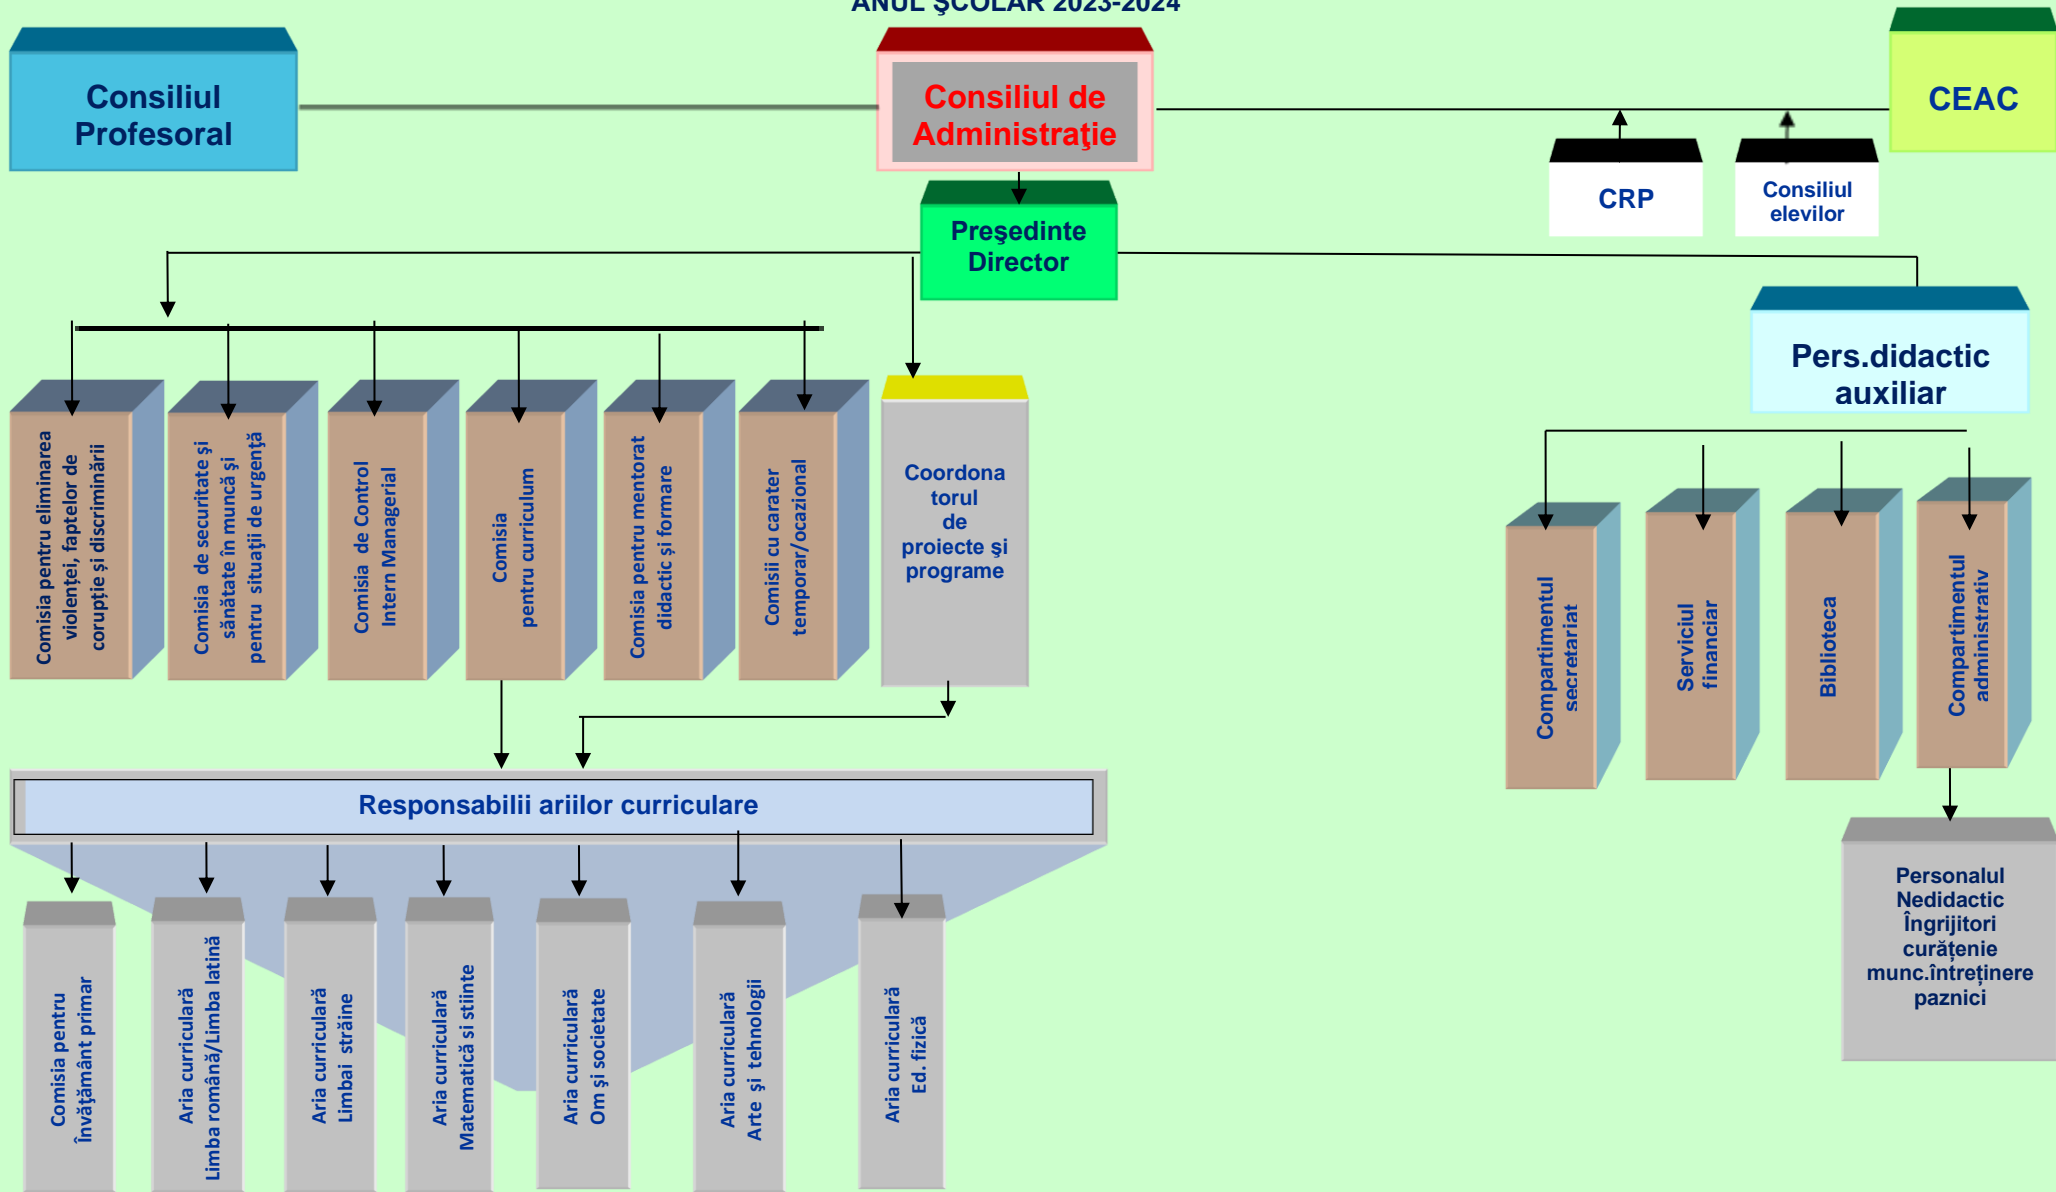

# ORGANIGRAMA ȘCOLII GIMNAZIALE „ELENA DOAMNA” TECUCI

ANUL ȘCOLAR 2023-2024

Director,  
Prof. Lefter Adriana Silvica