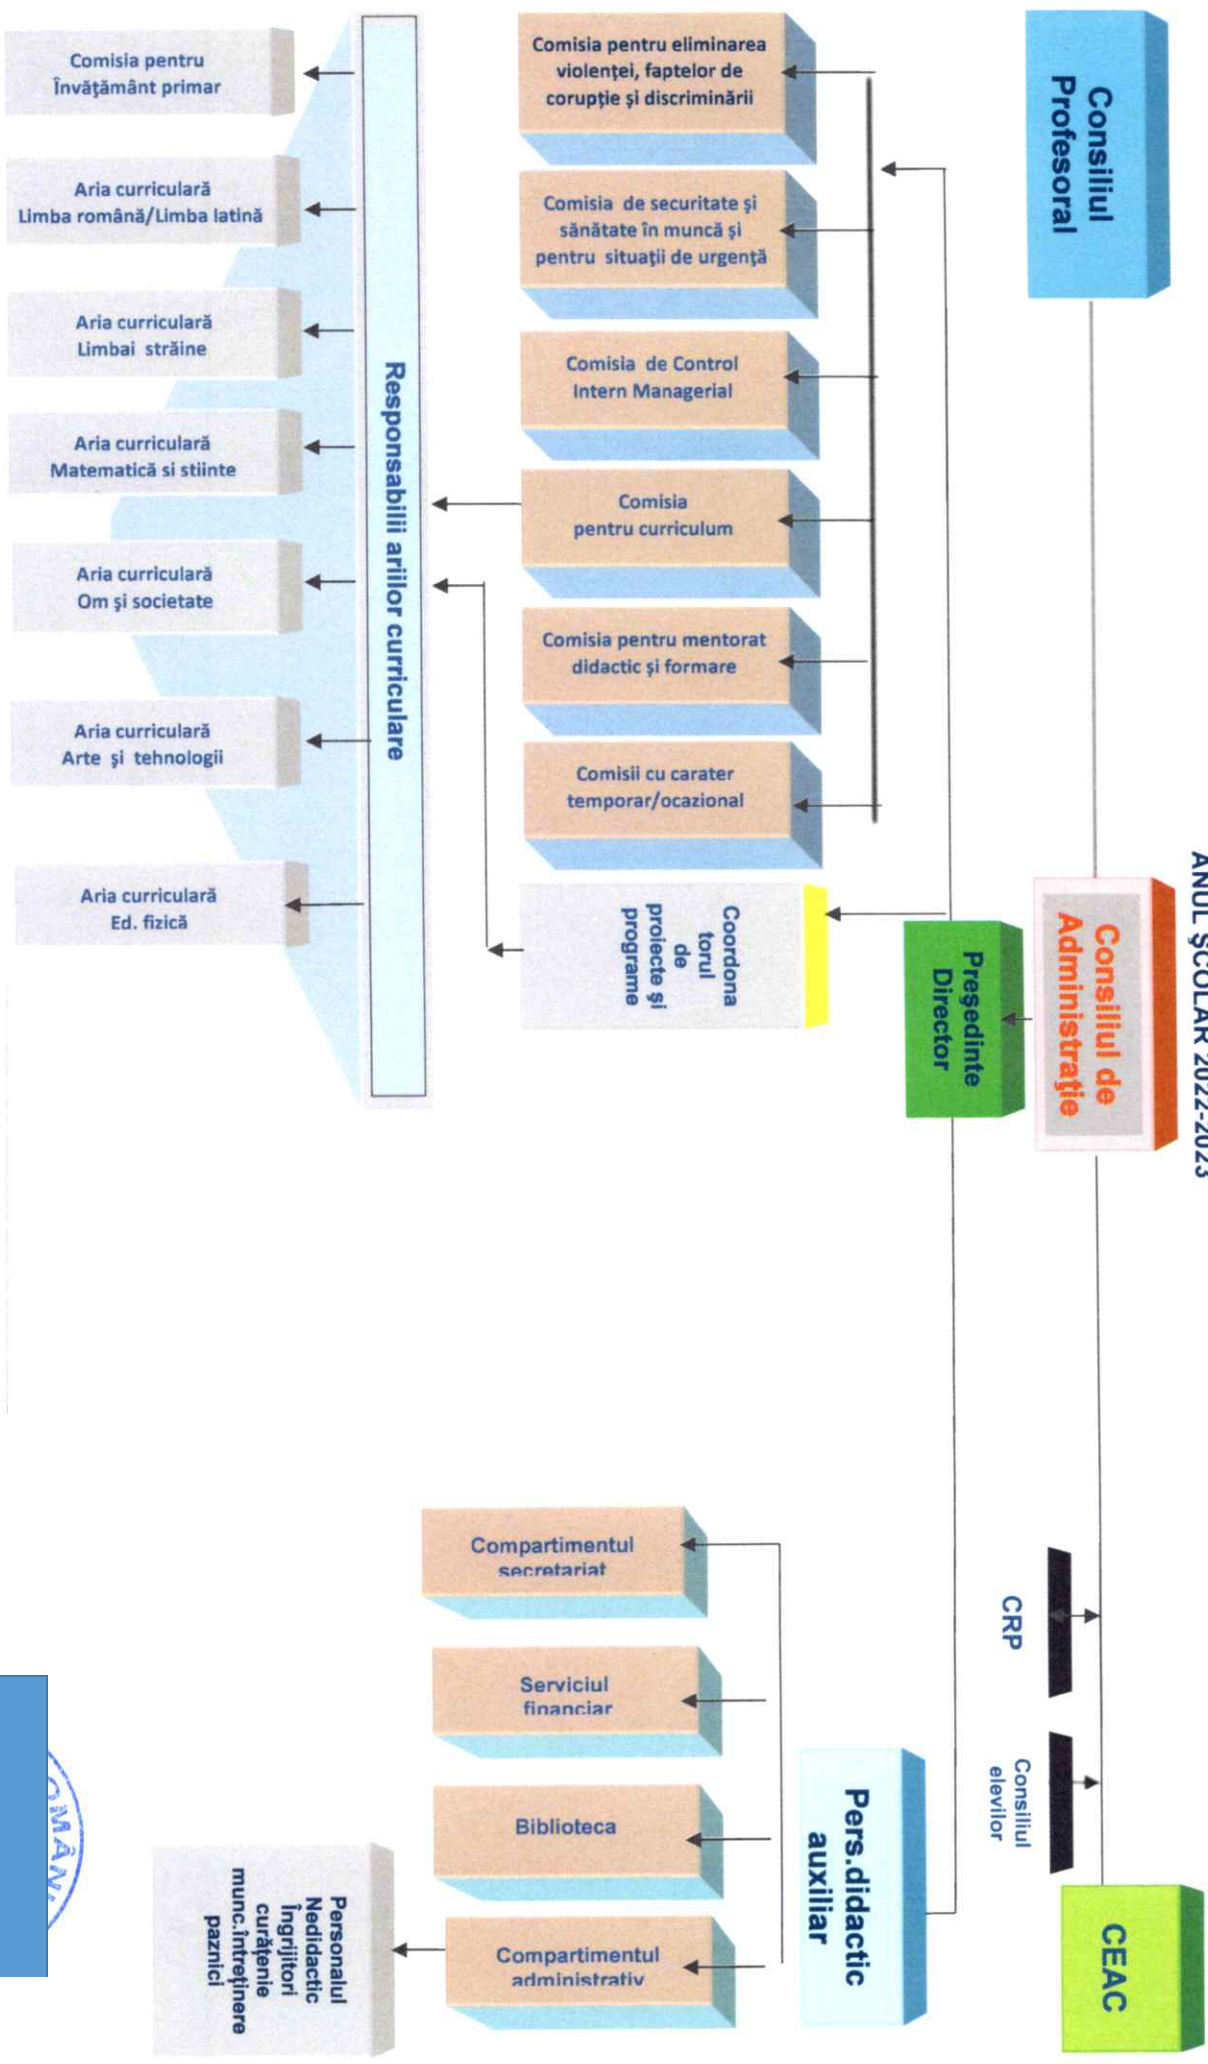

ORGANIGRAMA ȘCOLII GIMNAZIALE „ELENA DOAMNA” TECUCI

ANUL ȘCOLAR 2022-2023

ȘCOALA GIMNAZIALĂ „ELENA DOAMNA” TECUCI

Director, []

Școala nr. []